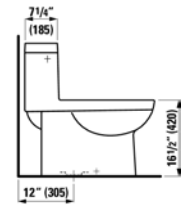

Items included:

Water Closet Tank fitting
Seat with cover, soft lowering system, part nr. 896958
Fastening set, part nr. 891757
Mounting instruction, part nr. 899897

H825960
LAUFEN PRO
25 9/16 x 14 3/16 x 17 5/16"

Two-piece WC, siphonic action, Dual-Flush

Article-No.

Option

H8259600002511

with lateral holes for water inlet left and right, with certification mark "cUPC",