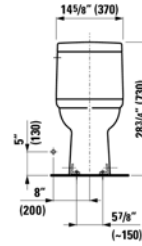

Items included:

Water Closet Tank fitting
Seat with cover, soft lowering system, part nr. 896958
Fastening set, part nr. 891757
Mounting instruction, part nr. 899897

H825960
LAUFEN PRO
25 9/16 x 14 3/16 x 17 5/16"

Two-piece WC, siphonic action, Dual-Flush

Article-No.

Option

H8259600002511

with lateral holes for water inlet left and right, with certification mark "cUPC",