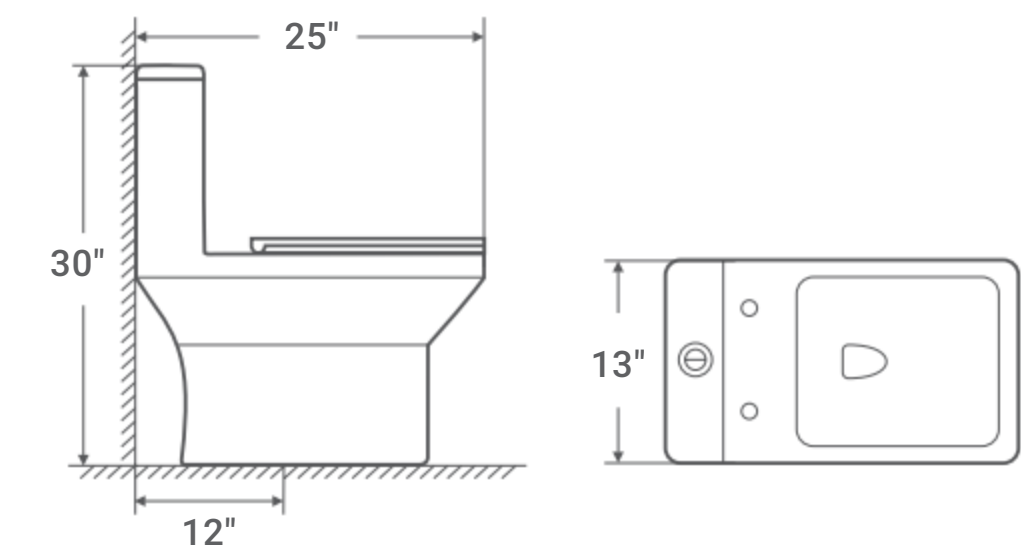

KW-80643

- One Piece Toilet
- Flushing system: Siphonic
- Size: **25x14x29"**
- S-trap: 12"