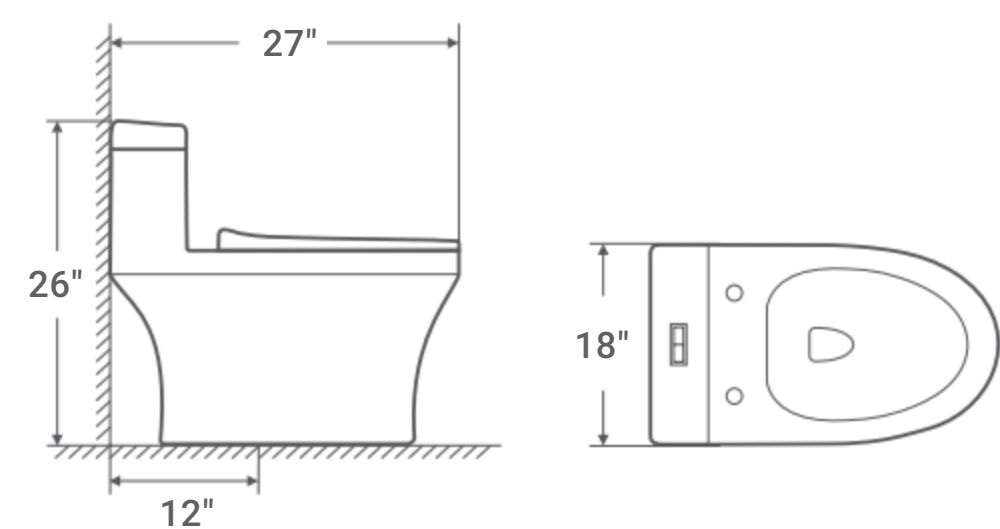

KW-88004

- One Piece Toilet
- Flushing system: Siphonic
- Size: **27x18x26"**
- S-trap: 12"