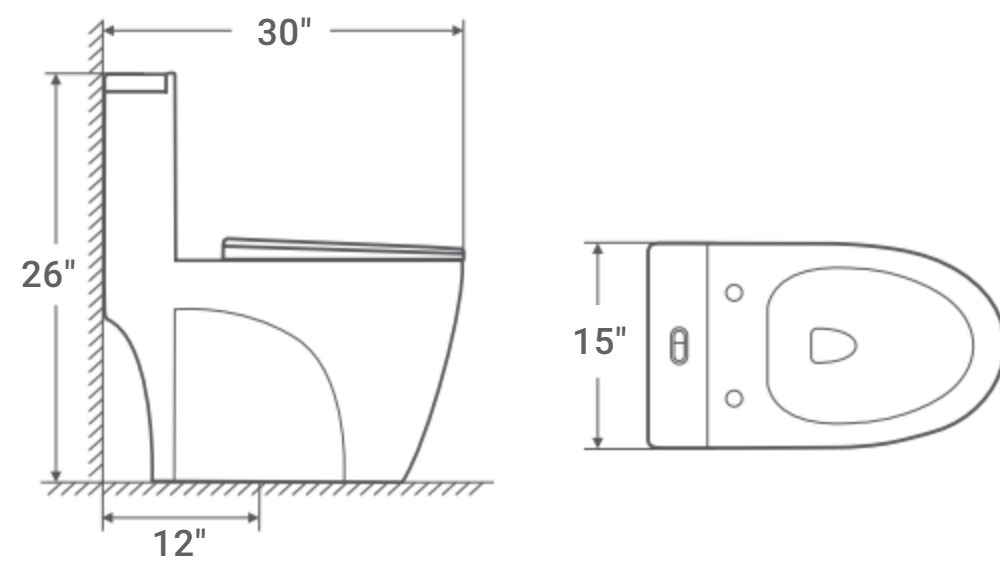

## KW-80303

- One Piece Toilet
- Flushing system: Siphonic
- Size: **27x15x30"**
- S-trap: 12"