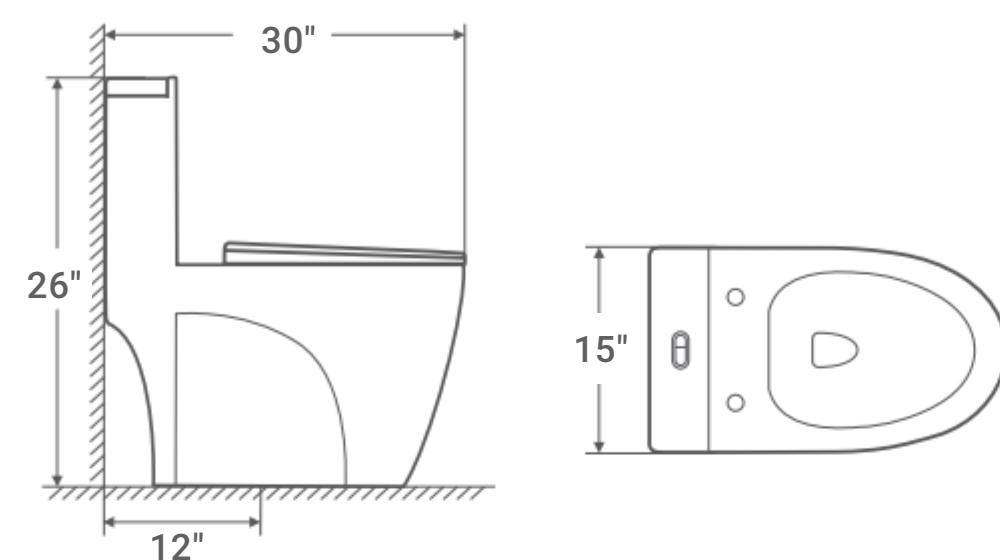

KW-80303-MB

- One Piece Toilet
- Flushing system: Siphonic
- Size: **27x15x30"**
- S-trap: 12"